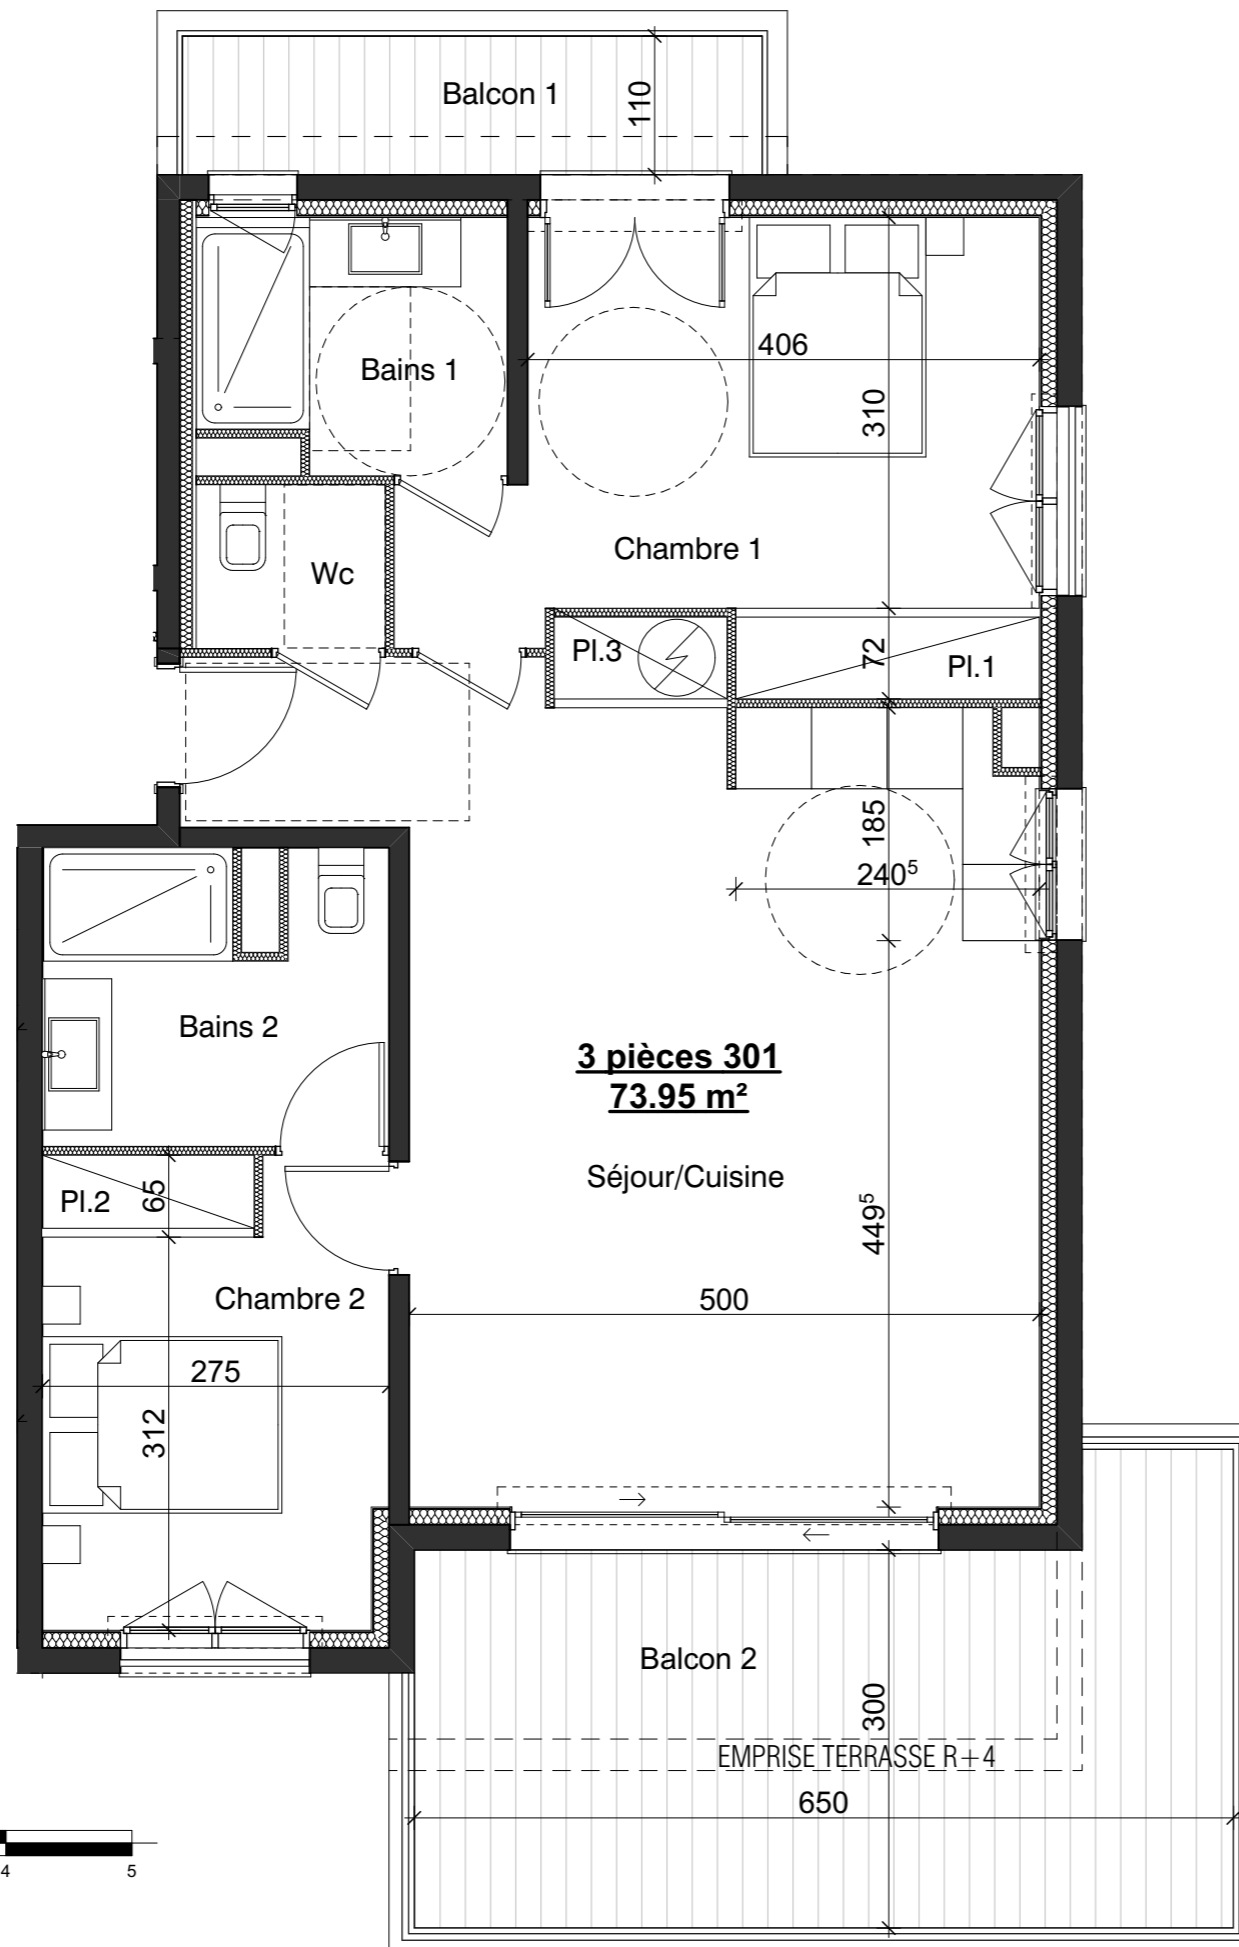

- Villa VOLTA -

292 BD AMPERE SAINT-RAPHAEL 83700

3ème étage

3 pièces 301
73.95 m²

Séjour/Cuisine

Le présent document exprime la figure et les dispositions générales de l'appartement. Des variations peuvent intervenir en fonction des dispositions techniques et réglementaires de la réalisation, tant en ce qui concerne les dimensions libres, que l'équipement. La hauteur sous plafond, soffites, retombées de poutre, canalisations et déviements, ne sauraient être inférieure à 2.10m. Ces éléments ne sont pas tous figurés et peuvent être modifiés pour des raisons techniques.

Bains 1	4,73
Bains 2	6,12
Chambre 1 + Pl.1	15,73
Chambre 2 + Pl.2	10,18
Pl.3	0,89
Séjour / Cuisine	34,35
Wc	1,95

TOTAL SURFACE HABITABLE 73,95 m²

Balcon 1 5.36 m²
Balcon 2 21.01 m²

TOTAL DES SURFACES 100.32 m²

EXPOSITION : SUD-OUEST

T3 - 301

Placard	Tableau électrique	Chauffe-eau

Date : Mars 2024