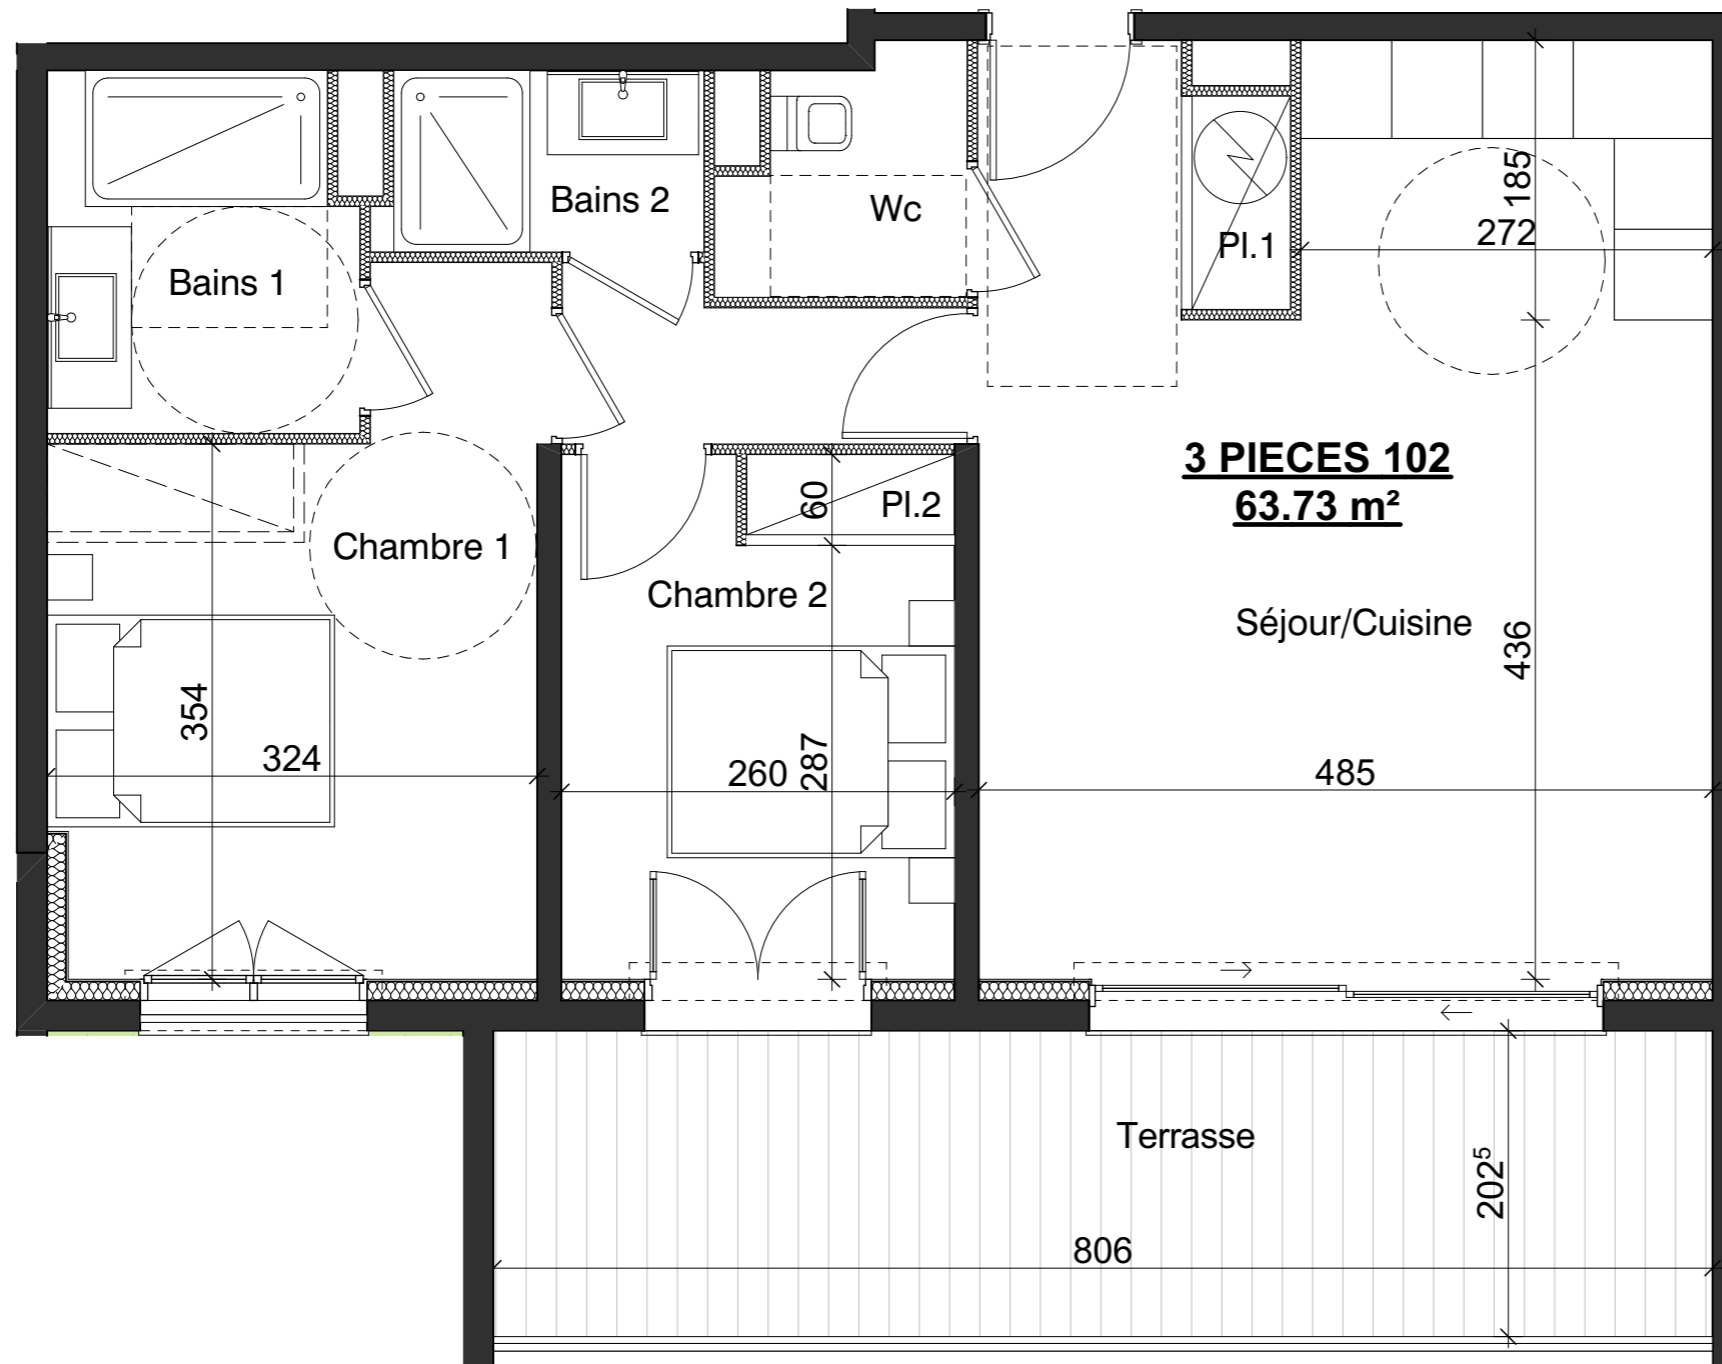

- Villa VOLTA -

292 BD AMPERE SAINT-RAPHAEL 83700

1er étage

3 PIECES 102
63.73 m²

Bains 1	4,77
Bains 2	2,51
Chambre 1	12,77
Chambre 2	9,02
Dgt.	2,69
PI.1	0,92
Séjour / Cuisine	28,68
Wc	2,37

TOTAL SURFACE HABITABLE 63,73 m²

Terrasse 17,15 m²

TOTAL DES SURFACES 80,88 m²

EXPOSITION : OUEST

T3 - 102

Placard	Tableau électrique	Chauffe-eau

Date : Mars 2024

Le présent document exprime la figure et les dispositions générales de l'appartement. Des variations peuvent intervenir en fonction des dispositions techniques et réglementaires de la réalisation, tant en ce qui concerne les dimensions libres, que l'équipement. La hauteur sous plafond, soffites, retombées de poutre, canalisations et déviements, ne sauraient être inférieure à 2.10m. Ces éléments ne sont pas tous figurés et peuvent être modifiés pour des raisons techniques.