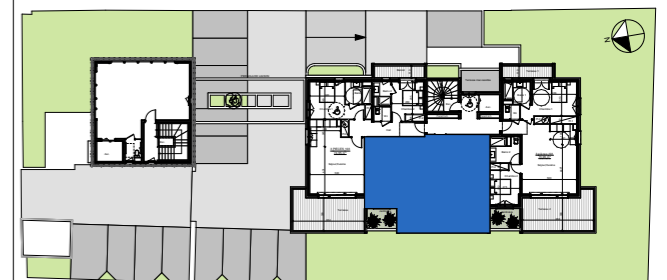

- Villa VOLTA -

292 BD AMPERE SAINT-RAPHAEL 83700

1er étage

3 PIECES 102
63.73 m²

Bains 1	4,77
Bains 2	2,51
Chambre 1	12,77
Chambre 2	9,02
Dgt.	2,69
PI.1	0,92
Séjour / Cuisine	28,68
Wc	2,37

TOTAL SURFACE HABITABLE 63,73 m²

Terrasse 17,15 m²

TOTAL DES SURFACES 80,88 m²

EXPOSITION : OUEST

T3 - 102

Placard	Tableau électrique	Chauffe-eau

Date : Mars 2024

Le présent document exprime la figure et les dispositions générales de l'appartement. Des variations peuvent intervenir en fonction des dispositions techniques et réglementaires de la réalisation, tant en ce qui concerne les dimensions libres, que l'équipement. La hauteur sous plafond, soffites, retombées de poutre, canalisations et déviements, ne sauraient être inférieure à 2.10m. Ces éléments ne sont pas tous figurés et peuvent être modifiés pour des raisons techniques.