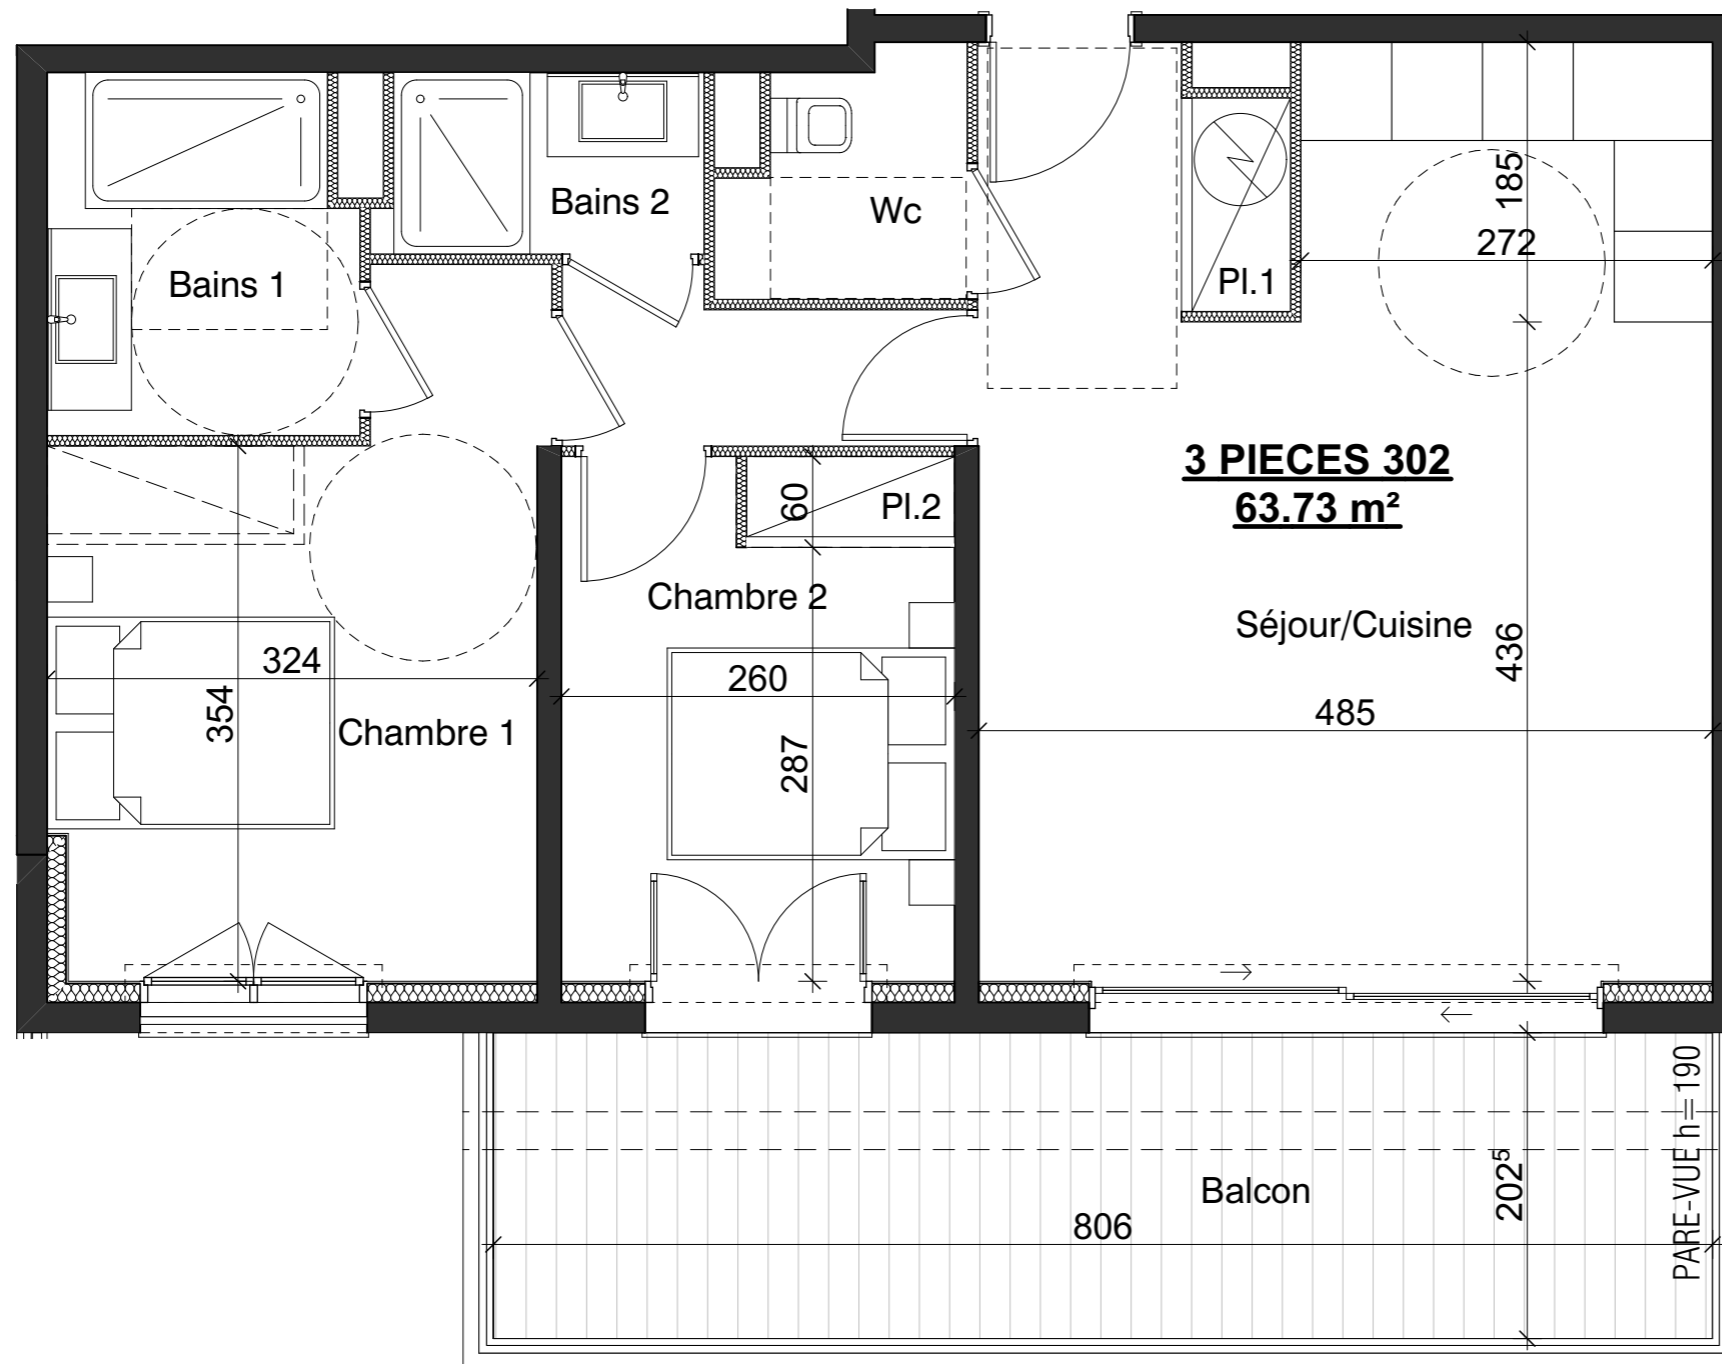

- Villa VOLTA -

292 BD AMPERE SAINT-RAPHAEL 83700

3ème étage

3 PIECES 302
63.73 m²

Bains 1	4,77
Bains 2	2,51
Chambre 1	12,77
Chambre 2 +Pl.2	9,02
Dgt.	2,69
Pl.1	0,92
Séjour / Cuisine	28,68
Wc	2,37

TOTAL SURFACE HABITABLE 63,73 m²

Balcon 17.15 m²

TOTAL DES SURFACES 80.88 m²

EXPOSITION : OUEST

T3 - 302

Placard	Tableau électrique	Chauffe-eau

Date : Mars 2024

Le présent document exprime la figure et les dispositions générales de l'appartement. Des variations peuvent intervenir en fonction des dispositions techniques et réglementaires de la réalisation, tant en ce qui concerne les dimensions libres, que l'équipement. La hauteur sous plafond, soffites, retombées de poutre, canalisations et déviements, ne sauraient être inférieure à 2.10m. Ces éléments ne sont pas tous figurés et peuvent être modifiés pour des raisons techniques.